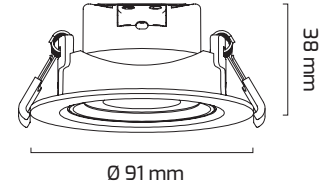

Ürün Detayı

TR

- Materyal : Plastik Enjeksiyon
- Led Markası : SMD / MLS
- Driver Markası : DOB
- Renk Sıcaklığı : 3000K - 4000K - 6500K
- Renksel Geriverim : CRI≥80
- Kontrol : ON OFF
- Optik Sistem : Lens
- Işık Açısı : 40°
- Gövde Rengi : Beyaz - Siyah
- Çalışma Ömrü : 35.000 Saat
- Montaj Şekli : Sıva Altı
- Kesim Çapı : Ø75 mm
- Koruma Sınıfı : IP20
- Giriş Gerilimi : 230-240V / 50-60Hz
- Hareket Kabiliyeti : Dikey Eksende 20°
- Acil Aydınlatma Kiti :
- Ürün Ağırlığı :
- Koli İçi Adet : 50
- Garanti Süresi : 2 Yıl

Ø75 mm

Işık Açıları

40°

Renk Seçenekleri

Driver ve Led

Teknik Özellikler

GÜÇ	IŞIK RENGİ	CRI	LUMEN	IŞIK AÇISI	KONTROL
5W	3000K	CRI≥80	400	40°	ON-OFF
5W	4000K	CRI≥80	415	40°	ON-OFF
5W	6500K	CRI≥80	425	40°	ON-OFF