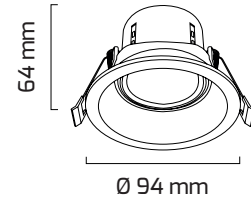

Ürün Detayı

TR

- Materyal : Plastik Enjeksiyon + Alüminyum Enjeksiyon
- Boya : Toz Boya
- Led Markası : SMD / SAMSUNG
- Driver Markası : EAGLERISE
- Renk Sıcaklığı : 2700 - 3000K - 4000K - 6500K
- Renksel Geriverim : CRI≥80
- Kontrol : ON OFF - TRIAC
- Optik Sistem : Lens
- Işık Açısı : 40°
- Gövde Rengi : Beyaz - Siyah - Titanyum - Gold - Rose
- Çalışma Ömrü : 50.000 Saat
- Montaj Şekli : Sıva Altı
- Kesim Çapı : Ø80 mm
- Koruma Sınıfı : IP20
- Giriş Gerilimi : 230-240V / 50-60Hz
- Hareket Kabiliyeti : Dikey Ekseninde 20°
- Acil Aydınlatma Kiti : 1 Saat Süreli - 3 Saat Süreli
- Ürün Ağırlığı :
- Koli İçeriği : 40
- Garanti Süresi : 3 Yıl

Ø80 mm

Işık Açıları

40°

Renk Seçenekleri

Driver ve Led

Teknik Özellikler

| GÜÇ | IŞIK RENGİ | CRI | LUMEN | IŞIK AÇISI | KONTROL |
|-----|------------|--------|-------|------------|----------------|
| 8W | 2700K | CRI≥80 | 880 | 40° | ON-OFF - TRIAC |
| 8W | 3000K | CRI≥80 | 920 | 40° | ON-OFF - TRIAC |
| 8W | 4000K | CRI≥80 | 960 | 40° | ON-OFF - TRIAC |
| 8W | 6500K | CRI≥80 | 1000 | 40° | ON-OFF - TRIAC |