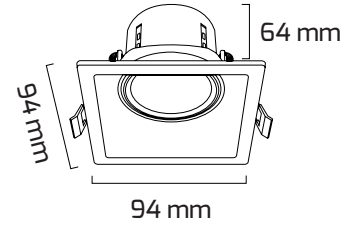

Ürün Detayı

TR

- Materyal : Plastik Enjeksiyon + Alüminyum Enjeksiyon
- Boya : Toz Boya
- Led Markası : SMD / SAMSUNG
- Driver Markası : EAGLERISE
- Renk Sıcaklığı : 2700 - 3000K - 4000K - 6500K
- Renksel Geriverim : CRI≥80
- Kontrol : ON OFF - TRIAC
- Optik Sistem : Lens
- Işık Açısı : 40°
- Gövde Rengi : Beyaz - Siyah - Titanyum - Gold - Rose
- Çalışma Ömrü : 50.000 Saat
- Montaj Şekli : Sıva Altı
- Kesim Çapı : 80 x 80 mm
- Koruma Sınıfı : IP20
- Giriş Gerilimi : 230-240V / 50-60Hz
- Hareket Kabiliyeti : Dikey Ekseninde 20°
- Acil Aydınlatma Kiti : 1 Saat Süreli - 3 Saat Süreli
- Ürün Ağırlığı :
- Koli İçi Adet : 40
- Garanti Süresi : 3 Yıl

80 x 80 mm

Işık Açıları

40°

Renk Seçenekleri

Driver ve Led

Teknik Özellikler

GÜÇ	IŞIK RENGİ	CRI	LUMEN	IŞIK AÇISI	KONTROL
8W	2700K	CRI≥80	880	40°	ON-OFF - TRIAC
8W	3000K	CRI≥80	920	40°	ON-OFF - TRIAC
8W	4000K	CRI≥80	960	40°	ON-OFF - TRIAC
8W	6500K	CRI≥80	1000	40°	ON-OFF - TRIAC