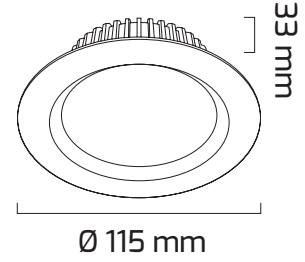

Ürün Detayı

- Materyal : Plastik Enjeksiyon
- Renk Sıcaklığı : 3000K - 4000K - 6500K
- Renksel Geriverim : CRI≥90
- Kontrol : ON OFF
- Optik Sistem : Pc Difüzör
- Işık Açısı : 110°
- Gövde Rengi : Beyaz - Siyah
- Çalışma Ömrü : 35.000 Saat
- Montaj Şekli : Sıva Altı
- Kesim Çapı : Ø90 mm
- Koruma Sınıfı : IP20
- Giriş Gerilimi : 220-240V / 50-60Hz
- Hareket Kabiliyeti : Sabit Gövde
- Acil Aydınlatma Kiti :
- Ürün Ağırlığı :
- Koli İçi Adet : 100
- Garanti Süresi : 2 Yıl

Ø90 mm

Işık Açıları

110°

Renk Seçenekleri

Siyah

Beyaz

Teknik Özellikler

GÜÇ	IŞIK RENGİ	CRI	LUMEN	IŞIK AÇISI	KONTROL
7W	3000K	CRI≥90	700	110°	ON-OFF
7W	4000K	CRI≥90	735	110°	ON-OFF
7W	6500K	CRI≥90	770	110°	ON-OFF