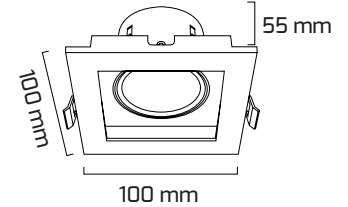

Ürün Detayı

TR

- Materyal : Plastik Enjeksiyon + Alüminyum Enjeksiyon
- Boya : Toz Boya
- Led Markası : SMD / SAMSUNG
- Driver Markası : EAGLERISE
- Renk Sıcaklığı : 2700 - 3000K - 4000K - 6500K
- Renksel Geriverim : CRI≥80
- Kontrol : ON OFF - TRIAC
- Optik Sistem : Lens
- Işık Açısı : 40°
- Gövde Rengi : Beyaz - Siyah - Titanyum - Gold - Rose
- Çalışma Ömrü : 50.000 Saat
- Montaj Şekli : Sıva Altı
- Kesim Çapı : 90 x 90 mm
- Koruma Sınıfı : IP20
- Giriş Gerilimi : 230-240V / 50-60Hz
- Hareket Kabiliyeti : Dikey Eksende 20°
- Acil Aydınlatma Kiti : 1 Saat Süreli - 3 Saat Süreli
- Ürün Ağırlığı :
- Koli İçi Adet : 40
- Garanti Süresi : 3 Yıl

90 x 90 mm

Işık Açıları

40°

Renk Seçenekleri

Driver ve Led

Teknik Özellikler

GÜÇ	IŞIK RENGİ	CRI	LUMEN	IŞIK AÇISI	KONTROL
8W	2700K	CRI≥80	880	40°	ON-OFF - TRIAC
8W	3000K	CRI≥80	920	40°	ON-OFF - TRIAC
8W	4000K	CRI≥80	960	40°	ON-OFF - TRIAC
8W	6500K	CRI≥80	1000	40°	ON-OFF - TRIAC