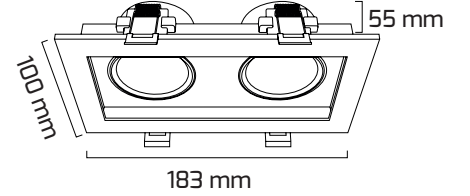

Ürün Detayı

TR

- Materyal : Plastik Enjeksiyon + Alüminyum Enjeksiyon
- Boya : Toz Boya
- Led Markası : SMD / SAMSUNG
- Driver Markası : EAGLERISE
- Renk Sıcaklığı : 2700 - 3000K - 4000K - 6500K
- Renksel Geriverim : CRI≥80
- Kontrol : ON OFF - TRIAC
- Optik Sistem : Lens
- Işık Açısı : 40°
- Gövde Rengi : Beyaz - Siyah - Titanyum - Gold - Rose
- Çalışma Ömrü : 50.000 Saat
- Montaj Şekli : Sıva Altı
- Kesim Çapı : 90 x 170 mm
- Koruma Sınıfı : IP20
- Giriş Gerilimi : 230-240V / 50-60Hz
- Hareket Kabiliyeti : Dikey Ekseninde 20°
- Acil Aydınlatma Kiti : 1 Saat Süreli - 3 Saat Süreli
- Ürün Ağırlığı :
- Koli İçi Adet : 20
- Garanti Süresi : 3 Yıl

90 x 170 mm

Işık Açıları

40°

Renk Seçenekleri

Driver ve Led

Teknik Özellikler

GÜÇ	IŞIK RENGİ	CRI	LUMEN	IŞIK AÇISI	KONTROL
2x8W	2700K	CRI≥80	1760	40°	ON-OFF - TRIAC
2x8W	3000K	CRI≥80	1840	40°	ON-OFF - TRIAC
2x8W	4000K	CRI≥80	1920	40°	ON-OFF - TRIAC
2x8W	6500K	CRI≥80	2000	40°	ON-OFF - TRIAC