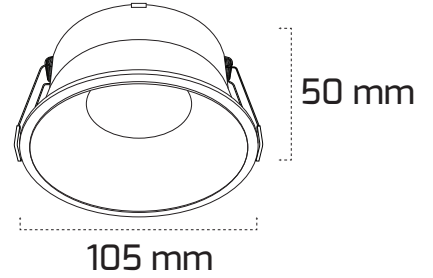

Ürün Detayı

TR

- Materyal : Alüminyum Enjeksiyon
- Boya : Elektrostatik Toz Boya
- Led Markası : COB / SAMSUNG
- Driver Markası : EAGLERISE
- Renk Sıcaklığı : 3000K - 4000K - 6500K
- Renksel Geriverim : CRI≥80
- Kontrol : ON OFF - TRIAC
- Optik Sistem : Lens
- Işık Açısı : 40°
- Gövde Rengi : Beyaz
- Çalışma Ömrü : 50.000 Saat
- Montaj Şekli : Sıva Altı
- Kesim Çapı : Ø95 mm
- Koruma Sınıfı : IP20
- Giriş Gerilimi : 230-240V / 50-60Hz
- Hareket Kabiliyeti : Sabit Gövde
- Acil Aydınlatma Kiti : 1 Saat Süreli - 3 Saat Süreli
- Ürün Ağırlığı :
- Koli İçi Adet : 40
- Garanti Süresi : 3 Yıl

Ø95 mm

Işık Açıları

40°

Renk Seçenekleri

Beyaz

Driver ve Led

Teknik Özellikler

GÜÇ	IŞIK RENGİ	CRI	LUMEN	IŞIK AÇISI	KONTROL
14W	3000K	CRI≥80	1610	40°	ON-OFF - TRIAC
14W	4000K	CRI≥80	1680	40°	ON-OFF - TRIAC
14W	6500K	CRI≥80	1750	40°	ON-OFF - TRIAC