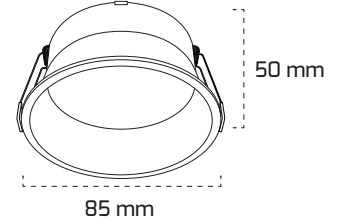

Ürün Detayı

TR

- Materyal : Alüminyum Enjeksiyon
- Led Markası : SMD / SAMSUNG
- Driver Markası : EAGLERISE
- Renk Sıcaklığı : 3000K - 4000K - 6500K
- Renksel Geriverim : CRI≥90
- Kontrol : ON OFF - TRIAC
- Optik Sistem : Pc Difüzör
- Işık Açısı : 110°
- Gövde Rengi : Beyaz
- Çalışma Ömrü : 50.000 Saat
- Montaj Şekli : Sıva Altı
- Kesim Çapı : Ø75 mm
- Koruma Sınıfı : IP20
- Giriş Gerilimi : 230-240V / 50-60Hz
- Hareket Kabiliyeti : Sabit Gövde
- Acil Aydınlatma Kiti : 1 Saat Süreli - 3 Saat Süreli
- Ürün Ağırlığı :
- Koli İçi Adet : 40
- Garanti Süresi : 3 Yıl

Ø75 mm

Işık Açıları

110°

Renk Seçenekleri

Beyaz

Driver ve Led

Teknik Özellikler

GÜÇ	IŞIK RENGİ	CRI	LUMEN	IŞIK AÇISI	KONTROL
8W	3000K	CRI≥90	800	110°	ON-OFF
8W	4000K	CRI≥90	840	110°	ON-OFF
8W	6500K	CRI≥80	880	110°	ON-OFF