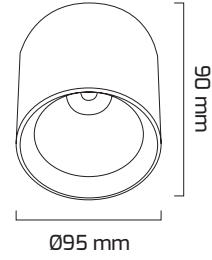

Ürün Detayı

TR

- Materyal : Alüminyum Ekstrüzyon
- Boya : Elektostatik Toz Boya
- Led Markası : COB / SAMSUNG
- Driver Markası : EAGLERISE
- Renk Sıcaklığı : 2700K - 3000K - 4000K - 6500K
- Renksel Geriverim : CRI≥80 - CRI≥90
- Kontrol : ON OFF
- Optik Sistem : Reflektör
- Işık Açısı : 15° - 24° - 40° - 60°
- Gövde Rengi : Beyaz - Siyah
- Çalışma Ömrü : 50.000 Saat
- Montaj Şekli : Sıva Üzeri
- Koruma Sınıfı : IP20
- Giriş Gerilimi : 230-240V / 50-60Hz
- Acil Aydınlatma Kiti : 1 Saat Süreli - 3 Saat Süreli
- Ürün Ağırlığı :
- Koli İçi Adet : 20
- Garanti Süresi : 2 Yıl

Işık Açıları

15°

24°

40°

60°

Renk Seçenekleri

Siyah

Beyaz