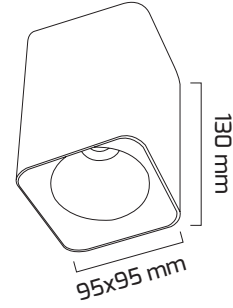

### TR

- Materyal : Alüminyum Ekstrüzyon
- Boya : Elektrostatik Toz Boya
- Led Markası : COB / SAMSUNG
- Driver Markası : EAGLERISE
- Renk Sıcaklığı : 2700K - 3000K - 4000K - 6500K
- Renksel Geriverim : CRI≥80 - CRI≥90
- Kontrol : ON OFF - TRIAC
- Optik Sistem : Reflektör
- Işık Açısı : 40°
- Gövde Rengi : Beyaz - Siyah
- Çalışma Ömrü : 50.000 Saat
- Montaj Şekli : Sıva Üzeri
- Koruma Sınıfı : IP20
- Giriş Gerilimi : 230-240V / 50-60Hz
- Acil Aydınlatma Kiti : 1 Saat Süreli - 3 Saat Süreli
- Ürün Ağırlığı : 490 GR
- Koli İçi Adet : 20
- Garanti Süresi : 2 Yıl