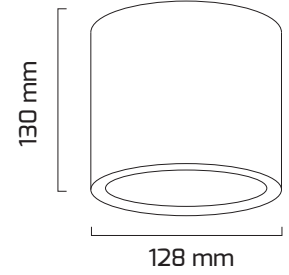

### TR

- Materyal : Alüminyum Ekstrüzyon
- Boya : Elektostatik Toz Boya
- Led Markası : COB / SAMSUNG
- Driver Markası : GOYA
- Renk Sıcaklığı : 2700K - 3000K - 4000K - 6500K
- Renksel Geriverim : CRI≥80 - CRI≥90
- Kontrol : ON OFF - TRIAC
- Optik Sistem : Reflektör
- Işık Açısı : 24° - 40° - 60°
- Gövde Rengi : Beyaz - Siyah
- Çalışma Ömrü : 35.000 Saat
- Montaj Şekli : Sıva Üzeri
- Koruma Sınıfı : IP20
- Giriş Gerilimi : 230-240V / 50-60Hz
- Acil Aydınlatma Kiti : 1 Saat Süreli - 3 Saat Süreli
- Ürün Ağırlığı :
- Koli İçi Adet : 20
- Garanti Süresi : 2 Yıl

## Işık Açıları

24°

40°

60°