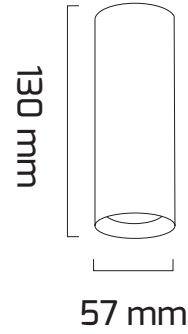

Ürün Detayı

TR

- Materyal : Alüminyum Ekstrüzyon
- Boya : Elektostatik Toz Boya
- Led Markası : COB / SAMSUNG
- Driver Markası : EAGLERISE
- Renk Sıcaklığı : 2700K - 3000K - 4000K - 6500K
- Renksel Geriverim : CRI≥80 - CRI≥90
- Kontrol : ON OFF
- Optik Sistem : Lens
- Işık Açısı : 40°
- Gövde Rengi : Beyaz - Siyah
- Çalışma Ömrü : 50.000 Saat
- Montaj Şekli : Sıva Üzeri
- Koruma Sınıfı : IP20
- Giriş Gerilimi : 230-240V / 50-60Hz
- Acil Aydınlatma Kiti : 1 Saat Süreli - 3 Saat Süreli
- Ürün Ağırlığı : 0.195 GR
- Koli İçi Adet : 20
- Garanti Süresi : 2 Yıl

Işık Açıları

40°

Renk Seçenekleri

Siyah

Beyaz

Driver ve Led

Teknik Özellikler

GÜÇ	IŞIK RENGİ	CRI	LUMEN	IŞIK AÇISI	KONTROL
14W	2700K	CRI≥80 - CRI≥90	1861	40°	ON-OFF
14W	3000K	CRI≥80 - CRI≥90	1947	40°	ON-OFF
14W	4000K	CRI≥80 - CRI≥90	2005	40°	ON-OFF
14W	6500K	CRI≥80 - CRI≥90	2035	40°	ON-OFF