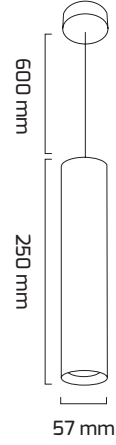

Ürün Detayı

TR

- Materyal : Alüminyum Ekstrüzyon
- Boya : Elektrostatik Toz Boya
- Led Markası : COB / SAMSUNG
- Driver Markası : EAGLERISE
- Renk Sıcaklığı : 2700K - 3000K - 4000K - 6500K
- Renksel Geriverim : CRI≥80 - CRI≥90
- Kontrol : ON OFF - TRIAC
- Optik Sistem : Lens
- Işık Açısı : 40°
- Gövde Rengi : Beyaz - Siyah
- Çalışma Ömrü : 35.000 Saat
- Montaj Şekli : Sarkıt
- Koruma Sınıfı : IP20
- Giriş Gerilimi : 230-240V / 50-60Hz
- Acil Aydınlatma Kiti : 1 Saat Süreli - 3 Saat Süreli
- Ürün Ağırlığı : 380 GR
- Koli İçi Adet : 1
- Garanti Süresi : 2 Yıl

Işık Açıları

40°

Renk Seçenekleri

Siyah

Beyaz

Driver ve Led

Teknik Özellikler

GÜÇ	IŞIK RENGİ	CRI	LUMEN	IŞIK AÇISI	KONTROL
14W	2700K	CRI≥80 - CRI≥90	1861	40°	ON-OFF - TRIAC
14W	3000K	CRI≥80 - CRI≥90	1947	40°	ON-OFF - TRIAC
14W	4000K	CRI≥80 - CRI≥90	2005	40°	ON-OFF - TRIAC
14W	6500K	CRI≥80 - CRI≥90	2035	40°	ON-OFF - TRIAC