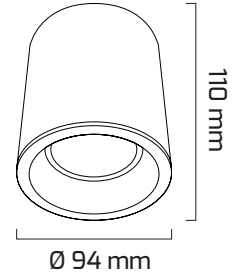

Ürün Detayı

TR

- Materyal : Alüminyum Ekstrüzyon
- Boya : Elektostatik Toz Boya
- Led Markası : COB / SAMSUNG
- Driver Markası : EAGLERISE
- Renk Sıcaklığı : 2700K - 3000K - 4000K - 6500K
- Renksel Geriverim : CRI≥80
- Kontrol : ON OFF - TRIAC
- Optik Sistem : Lens
- Işık Açısı : 40°
- Gövde Rengi : Beyaz - Siyah
- Çalışma Ömrü : 50.000 Saat
- Montaj Şekli : Sıva Üzeri
- Koruma Sınıfı : IP20
- Giriş Gerilimi : 230-240V / 50-60Hz
- Acil Aydınlatma Kiti : 1 Saat Süreli - 3 Saat Süreli
- Ürün Ağırlığı :
- Koli İçi Adet : 20
- Garanti Süresi : 2 Yıl

Işık Açıları

40°

Renk Seçenekleri

Driver ve Led

Teknik Özellikler

GÜÇ	IŞIK RENGİ	CRI	LUMEN	IŞIK AÇISI	KONTROL
8W	2700K	CRI≥80	880	40°	ON-OFF - TRIAC
8W	3000K	CRI≥80	920	40°	ON-OFF - TRIAC
8W	4000K	CRI≥80	960	40°	ON-OFF - TRIAC
8W	6500K	CRI≥80	1000	40°	ON-OFF - TRIAC