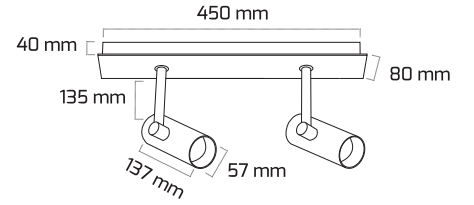

Ürün Detayı

TR

- Materyal : Alüminyum Ekstrüzyon
- Boya : Elektrostatik Toz Boya
- Led Markası : COB / SAMSUNG
- Driver Markası : GOYA
- Renk Sıcaklığı : 2700K - 3000K - 4000K - 6500K
- Renksel Geriverim : CRI≥80 - CRI≥90
- Kontrol : ON OFF
- Optik Sistem : Lens
- Işık Açısı : 40°
- Gövde Rengi : Beyaz - Siyah
- Çalışma Ömrü : 35.000 Saat
- Montaj Şekli : Sıva Üzeri
- Koruma Sınıfı : IP20
- Giriş Gerilimi : 230-240V / 50-60Hz
- Acil Aydınlatma Kiti : 1 Saat Süreli - 3 Saat Süreli
- Ürün Ağırlığı :
- Koli İçi Adet : 1
- Garanti Süresi : 2 Yıl

Işık Açıları

40°

Renk Seçenekleri

Siyah

Beyaz

Driver ve Led

Teknik Özellikler

GÜÇ	IŞIK RENGİ	CRI	LUMEN	IŞIK AÇISI	KONTROL
30W	2700K	CRI≥80 - CRI≥90	3375	40°	ON-OFF
30W	3000K	CRI≥80 - CRI≥90	3530	40°	ON-OFF
30W	4000K	CRI≥80 - CRI≥90	3636	40°	ON-OFF
30W	6500K	CRI≥80 - CRI≥90	3690	40°	ON-OFF