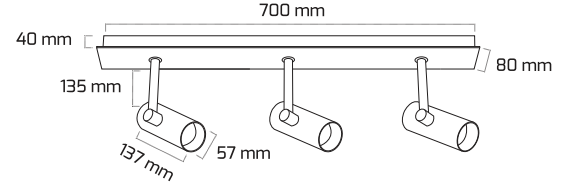

Ürün Detayı

TR

- Materyal : Alüminyum Ekstrüzyon
- Boya : Elektrostatik Toz Boya
- Led Markası : COB / SAMSUNG
- Driver Markası : GOYA
- Renk Sıcaklığı : 2700K - 3000K - 4000K - 6500K
- Renksel Geriverim : CRI≥80 - CRI≥90
- Kontrol : ON OFF
- Optik Sistem : Lens
- Işık Açısı : 40°
- Gövde Rengi : Beyaz - Siyah
- Çalışma Ömrü : 35.000 Saat
- Montaj Şekli : Sıva Üzeri
- Koruma Sınıfı : IP20
- Giriş Gerilimi : 230-240V / 50-60Hz
- Acil Aydınlatma Kiti : 1 Saat Süreli - 3 Saat Süreli
- Ürün Ağırlığı :
- Koli İçi Adet : 1
- Garanti Süresi : 2 Yıl

Işık Açıları

40°

Renk Seçenekleri

Siyah

Beyaz

Driver ve Led

Teknik Özellikler

GÜÇ	IŞIK RENGİ	CRI	LUMEN	IŞIK AÇISI	KONTROL
40W	2700K	CRI≥80 - CRI≥90	4500	40°	ON-OFF
40W	3000K	CRI≥80 - CRI≥90	4707	40°	ON-OFF
40W	4000K	CRI≥80 - CRI≥90	4848	40°	ON-OFF
40W	6500K	CRI≥80 - CRI≥90	4920	40°	ON-OFF