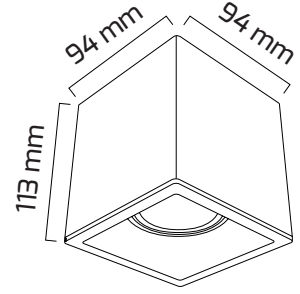

Ürün Detayı

TR

- Materyal : Alüminyum Ekstrüzyon
- Boya : Elektrostatik Toz Boya
- Led Markası : COB / SAMSUNG
- Driver Markası : EAGLERISE
- Renk Sıcaklığı : 2700K - 3000K - 4000K - 6500K
- Renksel Geriverim : CRI≥80
- Kontrol : ON OFF - TRIAC
- Optik Sistem : Lens
- Işık Açısı : 40°
- Gövde Rengi : Beyaz - Siyah
- Çalışma Ömrü : 50.000 Saat
- Montaj Şekli : Sıva Üzeri
- Koruma Sınıfı : IP20
- Giriş Gerilimi : 230-240V / 50-60Hz
- Acil Aydınlatma Kiti : 1 Saat Süreli - 3 Saat Süreli
- Ürün Ağırlığı :
- Koli İçi Adet : 20
- Garanti Süresi : 2 Yıl

Işık Açıları

40°

Renk Seçenekleri

Driver ve Led

Teknik Özellikler

GÜÇ	IŞIK RENGİ	CRI	LUMEN	IŞIK AÇISI	KONTROL
8W	2700K	CRI≥80	880	40°	ON-OFF - TRIAC
8W	3000K	CRI≥80	920	40°	ON-OFF - TRIAC
8W	4000K	CRI≥80	960	40°	ON-OFF - TRIAC
8W	6500K	CRI≥80	1000	40°	ON-OFF - TRIAC