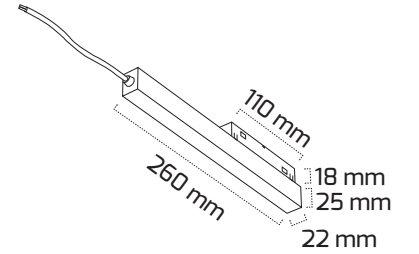

Ürün Detayı

TR

- Materyal : Alüminyum Ekstrüzyon
- Boya : Elektrostatik Toz Boya
- Kontrol : ON OFF
- Gövde Rengi : Siyah
- Çalışma Ömrü : 35.000 Saat
- Montaj Şekli : Magnet
- Koruma Sınıfı : IP20
- Giriş Gerilimi : 230-240V / 50-60Hz
- Garanti Süresi : 2 Yıl