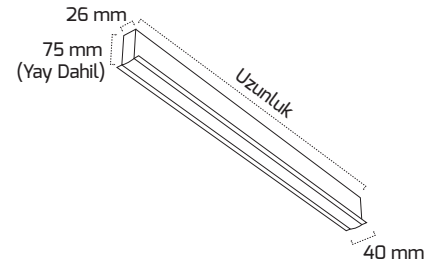

### TR

- Materyal : Alüminyum Ekstrüzyon
- Boya : Elektrostatik Toz Boya
- Kontrol : ON OFF
- Gövde Rengi : Siyah
- Çalışma Ömrü : 35.000 Saat
- Montaj Şekli : Magnet
- Koruma Sınıfı : IP20
- Giriş Gerilimi : 48V
- Garanti Süresi : 2 Yıl