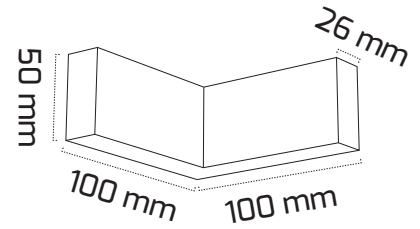

Ürün Detayı

TR

- Materyal : Alüminyum Ekstrüzyon
- Boya : Elektrostatik Toz Boya
- Kontrol : ON OFF
- Gövde Rengi : Siyah
- Çalışma Ömrü : 35.000 Saat
- Montaj Şekli : Magnet
- Koruma Sınıfı : IP20
- Giriş Gerilimi : 48V
- Garanti Süresi : 2 Yıl