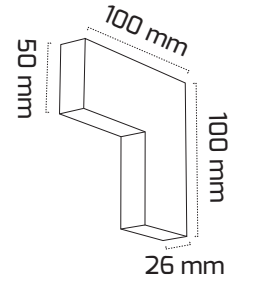

### TR

- Materyal : Alüminyum Ekstrüzyon
- Boya : Elektrostatik Toz Boya
- Kontrol : ON OFF
- Gövde Rengi : Siyah
- Çalışma Ömrü : 35.000 Saat
- Montaj Şekli : Magnet
- Koruma Sınıfı : IP20
- Giriş Gerilimi : 48V
- Garanti Süresi : 2 Yıl