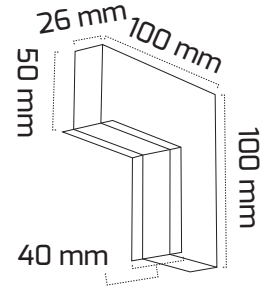

### TR

- Materyal : Alüminyum Ekstrüzyon
- Boya : Elektrostatik Toz Boya
- Kontrol : ON OFF
- Gövde Rengi : Siyah
- Çalışma Ömrü : 35.000 Saat
- Montaj Şekli : Magnet
- Koruma Sınıfı : IP20
- Giriş Gerilimi : 48V
- Garanti Süresi : 2 Yıl