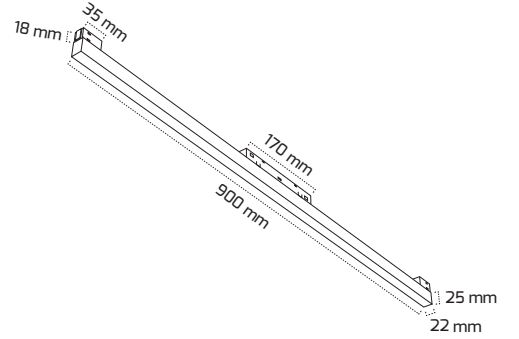

### TR

- Materyal : Alüminyum Ekstrüzyon
- Boya : Elektrostatik Toz Boya
- Led Markası : SAMSUNG
- Driver Markası : OSRAM
- Renk Sıcaklığı : 3000K
- Renksel Geriverim : CRI≥80
- Kontrol : ON OFF
- Optik Sistem : Difüzör
- Işık Açısı : 110°
- Gövde Rengi : Siyah
- Çalışma Ömrü : 35.000 Saat
- Montaj Şekli : Magnet
- Koruma Sınıfı : IP20
- Giriş Gerilimi : 48V
- Garanti Süresi : 2 Yıl

## Teknik Özellikler

GÜÇ	IŞIK RENGİ	CRI	LUMEN	IŞIK AÇISI	KONTROL
30W	3000K	CRI≥80	3300	110°	ON OFF