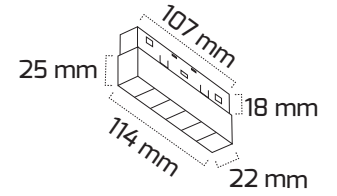

Ürün Detayı

TR

- Materyal : Alüminyum Ekstrüzyon
- Boya : Elektrostatik Toz Boya
- Led Markası : SAMSUNG
- Driver Markası : OSRAM
- Renk Sıcaklığı : 3000K
- Renksel Geriverim : CRI≥80
- Kontrol : ON OFF
- Optik Sistem : Lens
- Işık Açısı : 40°
- Gövde Rengi : Siyah
- Çalışma Ömrü : 35.000 Saat
- Montaj Şekli : Magnet
- Koruma Sınıfı : IP20
- Giriş Gerilimi : 48V
- Garanti Süresi : 2 Yıl

Işık Açıları

40°

Renk Seçenekleri

Siyah

Driver ve Led

Teknik Özellikler

GÜÇ	IŞIK RENGİ	CRI	LUMEN	IŞIK AÇISI	KONTROL
6W	3000K	CRI≥80	660	40°	ON OFF