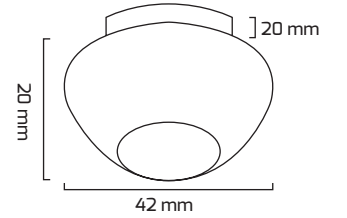

Ürün Detayı

TR

- Materyal : Alüminyum Enjeksiyon + Cam
- Boya : Kumlama
- Led Markası : COB / SANAN
- Driver Markası : GOYA
- Renk Sıcaklığı : 3000K
- Renksel Geriverim : CRI≥80
- Kontrol : ON OFF
- Optik Sistem : Reflektör
- Işık Açısı : 40°
- Gövde Rengi : Soft Cam
- Çalışma Ömrü : 35.000 Saat
- Montaj Şekli : Sıva Altı
- Kesim Çapı : Ø30 mm
- Koruma Sınıfı : IP20
- Giriş Gerilimi : 230-240V / 50-60Hz
- Hareket Kabiliyeti : Sabit Gövde
- Acil Aydınlatma Kiti : 1 Saat Süreli - 3 Saat Süreli
- Ürün Ağırlığı :
- Koli İçi Adet : 100
- Garanti Süresi : 2 Yıl

Ø 30 mm

Işık Açıları

40°

Renk Seçenekleri

Soft

Driver ve Led

Teknik Özellikler

GÜÇ	IŞIK RENGİ	CRI	LUMEN	IŞIK AÇISI	KONTROL
3W	3000K	CRI≥80	330	40°	ON OFF