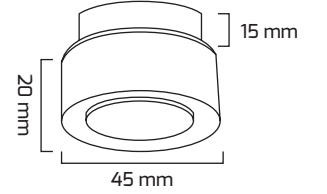

Ürün Detayı

TR

- Materyal : Alüminyum Enjeksiyon + Cam
- Boya : Kumlama
- Led Markası : COB / SANAN
- Driver Markası : GOYA
- Renk Sıcaklığı : 3000K
- Renksel Geriverim : CRI≥80
- Kontrol : ON OFF
- Optik Sistem : Optik
- Işık Açısı : 110°
- Gövde Rengi : Soft Cam
- Çalışma Ömrü : 35.000 Saat
- Montaj Şekli : Sıva Altı
- Kesim Çapı : Ø35 mm
- Koruma Sınıfı : IP20
- Giriş Gerilimi : 230-240V / 50-60Hz
- Hareket Kabiliyeti : Sabit Gövde
- Acil Aydınlatma Kiti : 1 Saat Süreli - 3 Saat Süreli
- Ürün Ağırlığı :
- Koli İçi Adet : 100
- Garanti Süresi : 2 Yıl

Ø 35 mm

Işık Açıları

110°

Renk Seçenekleri

Soft

Driver ve Led

Teknik Özellikler

GÜÇ	IŞIK RENGİ	CRI	LUMEN	IŞIK AÇISI	KONTROL
3W	3000K	CRI≥80	330	110°	ON OFF
