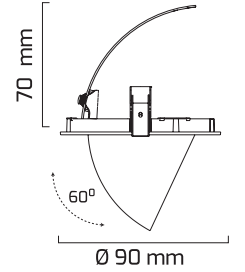

Ürün Detayı

TR

- Materyal : Alüminyum Enjeksiyon
- Boya : Elektrostatik Toz Boya
- Led Markası : COB / SAMSUNG
- Driver Markası : GOYA
- Renk Sıcaklığı : 2700 - 3000K - 4000K - 6500K
- Renksel Geriverim : CRI≥80
- Kontrol : ON OFF - TRIAC
- Optik Sistem : Reflektör
- Işık Açısı : 40°
- Gövde Rengi : Siyah - Beyaz
- Çalışma Ömrü : 35.000 Saat
- Montaj Şekli : Sıva Altı
- Kesim Çapı : Ø83 mm
- Koruma Sınıfı : IP20
- Giriş Gerilimi : 230-240V / 50-60Hz
- Hareket Kabiliyeti : Dikey Ekseninde 90°, Yatay Ekseninde 355°
- Acil Aydınlatma Kiti : 1 Saat Süreli - 3 Saat Süreli
- Ürün Ağırlığı : 0.200 Gr
- Koli İçi Adet : 20
- Garanti Süresi : 2 Yıl

Ø83 mm

Işık Açıları

40°

Renk Seçenekleri

Driver ve Led

Teknik Özellikler

GÜÇ	IŞIK RENGİ	CRI	LUMEN	IŞIK AÇISI	KONTROL
8W	2700K	CRI≥80	880	40°	ON OFF - TRIAC
8W	3000K	CRI≥80	920	40°	ON OFF - TRIAC
8W	4000K	CRI≥80	960	40°	ON OFF - TRIAC
8W	6500K	CRI≥80	1000	40°	ON OFF - TRIAC