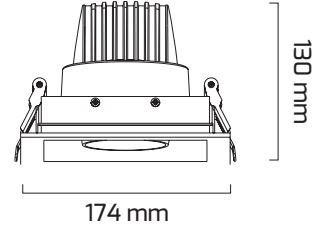

Ürün Detayı

TR

- Materyal : Alüminyum Ekstrüzyon Alüminyum Enjeksiyon + Plastik Enjeksiyon
- Boya : Elektrostatik Toz Boya
- Led Markası : COB / SAMSUNG
- Driver Markası : GOYA
- Renk Sıcaklığı : 2700 - 3000K - 4000K - 6500K
- Renksel Geriverim : CRI≥80 - CRI≥90
- Kontrol : ON OFF - TRIAC - DALI
- Optik Sistem : Lens
- Işık Açısı : 40°
- Gövde Rengi : Beyaz - Siyah
- Çalışma Ömrü : 50.000 Saat
- Montaj Şekli : Sıva Altı
- Kesim Çapı : 160 x 160 mm
- Koruma Sınıfı : IP20
- Giriş Gerilimi : 230-240V / 50-60Hz
- Hareket Kabiliyeti : Dikey Eksende 20°, Yatay Eksende 35°
- Acil Aydınlatma Kiti : 1 Saat Süreli - 3 Saat Süreli
- Ürün Ağırlığı :
- Koli İçi Adet : 18
- Garanti Süresi : 3 Yıl

160 x 160 mm

Işık Açıları

40°

Renk Seçenekleri

Driver ve Led

Teknik Özellikler

GÜÇ	IŞIK RENGİ	CRI	LUMEN	IŞIK AÇISI	KONTROL
30W	2700K	CRI≥80	3375	40°	ON OFF - TRIAC - DALI
30W	3000K	CRI≥80	3530	40°	ON OFF - TRIAC - DALI
30W	4000K	CRI≥80	3636	40°	ON OFF - TRIAC - DALI
30W	6500K	CRI≥80	3690	40°	ON OFF - TRIAC - DALI