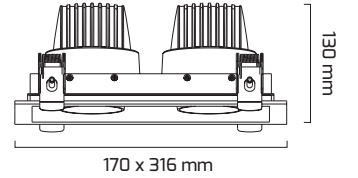

### TR

- Materyal : Alüminyum Ekstrüzyon Alüminyum Enjeksiyon + Plastik Enjeksiyon
- Boya : Elektrostatik Toz Boya
- Led Markası : COB / SAMSUNG
- Driver Markası : GOYA
- Renk Sıcaklığı : 2700 - 3000K - 4000K - 6500K
- Renksel Geriverim : CRI≥80 - CRI≥90
- Kontrol : ON OFF - TRIAC - DALI
- Optik Sistem : Reflektör
- Işık Açısı : 40°
- Gövde Rengi : Beyaz - Siyah
- Çalışma Ömrü : 50.000 Saat
- Montaj Şekli : Sıva Altı
- Kesim Çapı : 160 x 300 mm
- Koruma Sınıfı : IP20
- Giriş Gerilimi : 230-240V / 50-60Hz
- Hareket Kabiliyeti : Dikey Ekseninde 20°, Yatay Ekseninde 35°
- Acil Aydınlatma Kiti : 1 Saat Süreli - 3 Saat Süreli
- Ürün Ağırlığı :
- Koli İçi Adet : 4
- Garanti Süresi : 3 Yıl

160 x 160 mm