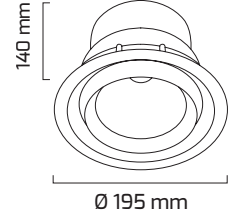

### TR

- Materyal : Alüminyum Ektrüzyon + Alüminyum Enjeksiyon + Plastik Enjeksiyon
- Boya : Elektrostatik Toz Boya
- Led Markası : COB / SAMSUNG
- Driver Markası : GOYA
- Renk Sıcaklığı : 2700 - 3000K - 4000K - 6500K
- Renksel Geriverim : CRI≥80 - CRI≥90
- Kontrol : ON OFF - TRIAC - DALI
- Optik Sistem : Reflektör
- Işık Açısı : 24° - 40° -60°
- Gövde Rengi : Siyah - Beyaz
- Çalışma Ömrü : 50.000 Saat
- Montaj Şekli : Sıva Altı
- Kesim Çapı : Ø182 mm
- Koruma Sınıfı : IP20
- Giriş Gerilimi : 230-240V / 50-60Hz
- Hareket Kabiliyeti : Dikey Ekseninde 20° ,Yatay Ekseninde 355°
- Acil Aydınlatma Kiti : 1 Saat Süreli - 3 Saat Süreli
- Ürün Ağırlığı :0.970 Gr
- Koli İçi Adet : 12
- Garanti Süresi : 3 Yıl

Ø182 mm

## Işık Açıları

24°

40°

60°

## Teknik Özellikler

GÜÇ	IŞIK RENGİ	CRI	LUMEN	IŞIK AÇISI	KONTROL
40W	2700K	CRI≥80	4500	24°-40°-60°	ON OFF-TRIAC-DALI
40W	3000K	CRI≥80	4707	24°-40°-60°	ON OFF-TRIAC-DALI
40W	4000K	CRI≥80	4848	24°-40°-60°	ON OFF-TRIAC-DALI
40W	6500K	CRI≥80	4920	24°-40°-60°	ON OFF-TRIAC-DALI