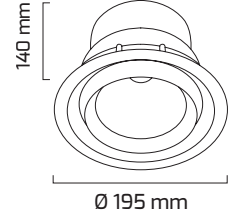

### TR

- Materyal : Alüminyum Ektrüzyon + Alüminyum Enjeksiyon + Plastik Enjeksiyon
- Boya : Elektrostatik Toz Boya
- Led Markası : COB / SAMSUNG
- Driver Markası : GOYA
- Renk Sıcaklığı : 2700 - 3000K - 4000K - 6500K
- Renksel Geriverim : CRI≥80 - CRI≥90
- Kontrol : ON OFF - TRIAC - DALI
- Optik Sistem : Reflektör
- Işık Açısı : 24° - 40° -60°
- Gövde Rengi : Siyah - Beyaz
- Çalışma Ömrü : 50.000 Saat
- Montaj Şekli : Sıva Altı
- Kesim Çapı : Ø182 mm
- Koruma Sınıfı : IP20
- Giriş Gerilimi : 230-240V / 50-60Hz
- Hareket Kabiliyeti : Dikey Eksende 20° ,Yatay Eksende 355°
- Acil Aydınlatma Kiti : 1 Saat Süreli - 3 Saat Süreli
- Ürün Ağırlığı :0.970 Gr
- Koli İçi Adet : 12
- Garanti Süresi : 3 Yıl

Ø182 mm

## Işık Açıları

24°

40°

60°

## Teknik Özellikler

GÜÇ	IŞIK RENGİ	CRI	LUMEN	IŞIK AÇISI	KONTROL
57W	2700K	CRI≥80	5617	24°-40°-60°	ON OFF-TRIAC-DALI
57W	3000K	CRI≥80	6036	24°-40°-60°	ON OFF-TRIAC-DALI
57W	4000K	CRI≥80	6318	24°-40°-60°	ON OFF-TRIAC-DALI
57W	6500K	CRI≥80	6412	24°-40°-60°	ON OFF-TRIAC-DALI