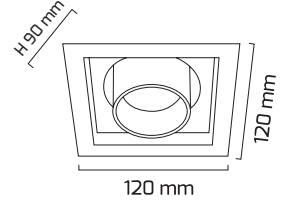

Ürün Detayı

TR

- Materyal : Alüminyum Ekstrüzyon + Plastik Enjeksiyon
- Boya : Elektrostatik Toz Boya
- Led Markası : COB / SAMSUNG
- Driver Markası : GOYA
- Renk Sıcaklığı : 2700 - 3000K - 4000K - 6500K
- Renksel Geriverim : CRI≥80 - CRI≥90
- Kontrol : ON OFF - TRIAC - DALI
- Optik Sistem : Lens
- Işık Açısı : 40°
- Gövde Rengi : Beyaz - Siyah
- Çalışma Ömrü : 50.000 Saat
- Montaj Şekli : Sıva Altı
- Kesim Çapı : 105 x 105 mm
- Koruma Sınıfı : IP20
- Giriş Gerilimi : 230-240V / 50-60Hz
- Hareket Kabiliyeti : Dikey Ekseninde 20°, Yatay Ekseninde 355°
- Acil Aydınlatma Kiti : 1 Saat Süreli - 3 Saat Süreli
- Ürün Ağırlığı : 350 Gr
- Koli İçi Adet : 18
- Garanti Süresi : 3 Yıl

105 x 105 mm

Işık Açıları

40°

Renk Seçenekleri

Driver ve Led

Teknik Özellikler

GÜÇ	IŞIK RENGİ	CRI	LUMEN	IŞIK AÇISI	KONTROL
14W	2700K	CRI≥80	1861	40°	ON OFF - TRIAC - DALI
14W	3000K	CRI≥80	1947	40°	ON OFF - TRIAC - DALI
14W	4000K	CRI≥80	2005	40°	ON OFF - TRIAC - DALI
14W	6500K	CRI≥80	2035	40°	ON OFF - TRIAC - DALI