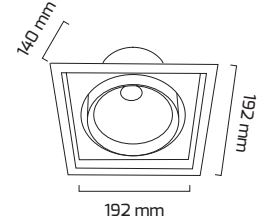

Ürün Detayı

TR

- Materyal : Alüminyum Ekstrüzyon + Plastik Enjeksiyon
- Boya : Elektrostatik Toz Boya
- Led Markası : COB / SAMSUNG
- Driver Markası : GOYA
- Renk Sıcaklığı : 2700 - 3000K - 4000K - 6500K
- Renkssel Geriverim : CRI≥80 - CRI≥90
- Kontrol : ON OFF - TRIAC - DALI
- Optik Sistem : Reflektör
- Işık Açısı : 24° - 40° - 60°
- Gövde Rengi : Beyaz - Siyah
- Çalışma Ömrü : 50.000 Saat
- Montaj Şekli : Sıva Altı
- Kesim Çapı : 180 x 180 mm
- Koruma Sınıfı : IP20
- Giriş Gerilimi : 230-240V / 50-60Hz
- Hareket Kabiliyeti : Dikey Eksende 20° , Yatay Eksende 355°
- Acil Aydınlatma Kiti : 1 Saat Süreli - 3 Saat Süreli
- Ürün Ağırlığı :
- Koli İçi Adet : 18
- Garanti Süresi : 3 Yıl

180 x 180 mm

Işık Açıları

24°

40°

60°

Renk Seçenekleri

Driver ve Led

Teknik Özellikler

GÜÇ	IŞIK RENGİ	CRI	LUMEN	IŞIK AÇISI	KONTROL
40W	2700K	CRI≥80	4500	24°-40°-60°	ON OFF - TRIAC - DALI
40W	3000K	CRI≥80	4707	24°-40°-60°	ON OFF - TRIAC - DALI
40W	4000K	CRI≥80	4848	24°-40°-60°	ON OFF - TRIAC - DALI
40W	6500K	CRI≥80	4920	24°-40°-60°	ON OFF - TRIAC - DALI