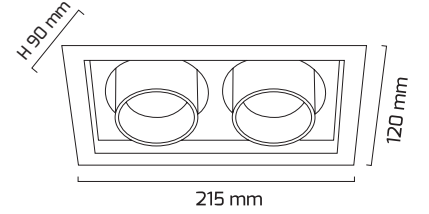

Ürün Detayı

TR

- Materyal : Alüminyum Ekstrüzyon + Plastik Enjeksiyon
- Boya : Elektrostatik Toz Boya
- Led Markası : COB / SAMSUNG
- Driver Markası : GOYA
- Renk Sıcaklığı : 2700 - 3000K - 4000K - 6500K
- Renksel Geriverim : CRI≥80 - CRI≥90
- Kontrol : ON OFF - TRIAC - DALI
- Optik Sistem : Lens
- Işık Açısı : 40°
- Gövde Rengi : Beyaz - Siyah
- Çalışma Ömrü : 50.000 Saat
- Montaj Şekli : Sıva Altı
- Kesim Çapı : 105 x 195 mm
- Koruma Sınıfı : IP20
- Giriş Gerilimi : 230-240V / 50-60Hz
- Hareket Kabiliyeti : Dikey Ekseninde 20°, Yatay Ekseninde 355°
- Acil Aydınlatma Kiti : 1 Saat Süreli - 3 Saat Süreli
- Ürün Ağırlığı :
- Koli İçi Adet : 12
- Garanti Süresi : 3 Yıl

105 x 195 mm

Işık Açıları

40°

Renk Seçenekleri

Driver ve Led

Teknik Özellikler

GÜÇ	IŞIK RENGİ	CRI	LUMEN	IŞIK AÇISI	KONTROL
2x14W	2700K	CRI≥80	3722	40°	ON OFF - TRIAC - DALI
2x14W	3000K	CRI≥80	3894	40°	ON OFF - TRIAC - DALI
2x14W	4000K	CRI≥80	4010	40°	ON OFF - TRIAC - DALI
2x14W	6500K	CRI≥80	4070	40°	ON OFF - TRIAC - DALI