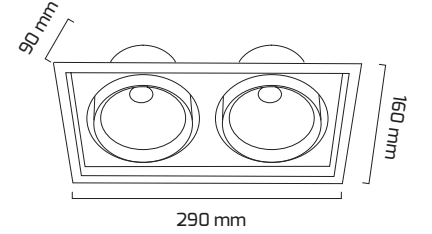

Ürün Detayı

TR

- Materyal : Alüminyum Ekstrüzyon + Plastik Enjeksiyon
- Boya : Elektrostatik Toz Boya
- Led Markası : COB / SAMSUNG
- Driver Markası : GOYA
- Renk Sıcaklığı : 2700 - 3000K - 4000K - 6500K
- Renksel Geriverim : CRI≥80 - CRI≥90
- Kontrol : ON OFF - TRIAC - DALI
- Optik Sistem : Reflektör
- Işık Açısı : 15° - 24° - 40° - 60°
- Gövde Rengi : Beyaz - Siyah
- Çalışma Ömrü : 50.000 Saat
- Montaj Şekli : Sıva Altı
- Kesim Çapı : 142 x 272 mm
- Koruma Sınıfı : IP20
- Giriş Gerilimi : 230-240V / 50-60Hz
- Hareket Kabiliyeti : Dikey Ekseninde 20°, Yatay Ekseninde 355°
- Acil Aydınlatma Kiti : 1 Saat Süreli - 3 Saat Süreli
- Ürün Ağırlığı : 1.485 Gr
- Koli İçi Adet : 8
- Garanti Süresi : 3 Yıl

142 x 272 mm

Işık Açıları

15°

24°

40°

60°

Renk Seçenekleri

Driver ve Led

Teknik Özellikler

GÜÇ	IŞIK RENGİ	CRI	LUMEN	IŞIK AÇISI	KONTROL
2x30W	2700K	CRI≥80	6750	15°-24°-40°-60°	ON OFF - TRIAC - DALI
2x30W	3000K	CRI≥80	7060	15°-24°-40°-60°	ON OFF - TRIAC - DALI
2x30W	4000K	CRI≥80	7272	15°-24°-40°-60°	ON OFF - TRIAC - DALI
2x30W	6500K	CRI≥80	7380	15°-24°-40°-60°	ON OFF - TRIAC - DALI