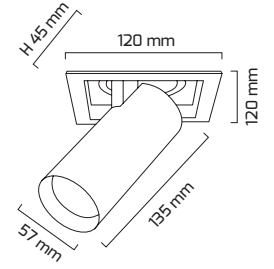

Ürün Detayı

TR

- Materyal : Alüminyum Ekstrüzyon +Alüminyum Enjeksiyon + Plastik Enjeksiyon
- Boya : Elektrostatik Toz Boya
- Led Markası : COB / SAMSUNG
- Driver Markası : GOYA
- Renk Sıcaklığı : 2700 - 3000K - 4000K - 6500K
- Renksel Geriverim : CRI≥80 - CRI≥90
- Kontrol : ON OFF - TRIAC - DALI
- Optik Sistem : Lens
- Işık Açısı : 40°
- Gövde Rengi : Beyaz - Siyah
- Çalışma Ömrü : 50.000 Saat
- Montaj Şekli : Sıva Altı
- Kesim Çapı : 105 x 105 mm
- Koruma Sınıfı : IP20
- Giriş Gerilimi : 230-240V / 50-60Hz
- Hareket Kabiliyeti : Dikey Ekseninde 90°, Yatay Ekseninde 355°
- Acil Aydınlatma Kiti : 1 Saat Süreli - 3 Saat Süreli
- Ürün Ağırlığı :
- Koli İçi Adet : 12
- Garanti Süresi : 3 Yıl

105 x 105 mm

Işık Açıları

40°

Renk Seçenekleri

Driver ve Led

Teknik Özellikler

GÜÇ	IŞIK RENGİ	CRI	LUMEN	IŞIK AÇISI	KONTROL
14W	2700K	CRI≥80	1861	40°	ON OFF - TRIAC - DALI
14W	3000K	CRI≥80	1947	40°	ON OFF - TRIAC - DALI
14W	4000K	CRI≥80	2005	40°	ON OFF - TRIAC - DALI
14W	6500K	CRI≥80	2035	40°	ON OFF - TRIAC - DALI