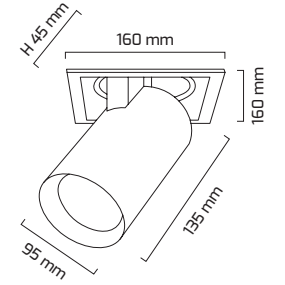

Ürün Detayı

TR

- Materyal : Alüminyum Ekstrüzyon + Alüminyum Enjeksiyon + Plastik Enjeksiyon
- Boya : Elektrostatik Toz Boya
- Led Markası : COB / SAMSUNG
- Driver Markası : GOYA
- Renk Sıcaklığı : 2700 - 3000K - 4000K - 6500K
- Renksel Geriverim : CRI≥80 - CRI≥90
- Kontrol : ON OFF - TRIAC - DALI
- Optik Sistem : Lens
- Işık Açısı : 15° - 24° - 40° - 60°
- Gövde Rengi : Beyaz - Siyah
- Çalışma Ömrü : 50.000 Saat
- Montaj Şekli : Sıva Altı
- Kesim Çapı : 142 x 142 mm
- Koruma Sınıfı : IP20
- Giriş Gerilimi : 230-240V / 50-60Hz
- Hareket Kabiliyeti : Dikey Ekseninde 90°, Yatay Ekseninde 355°
- Acil Aydınlatma Kiti : 1 Saat Süreli - 3 Saat Süreli
- Ürün Ağırlığı :
- Koli İçi Adet : 12
- Garanti Süresi : 3 Yıl

142 x 142 mm

Işık Açıları

15°

24°

40°

60°

Renk Seçenekleri

Siyah

Beyaz

Driver ve Led

Teknik Özellikler

GÜÇ	IŞIK RENGİ	CRI	LUMEN	IŞIK AÇISI	KONTROL
30W	2700K	CRI≥80	3375	15°-24°-40°-60°	ON OFF - TRIAC - DALI
30W	3000K	CRI≥80	3530	15°-24°-40°-60°	ON OFF - TRIAC - DALI
30W	4000K	CRI≥80	3636	15°-24°-40°-60°	ON OFF - TRIAC - DALI
30W	6500K	CRI≥80	3690	15°-24°-40°-60°	ON OFF - TRIAC - DALI