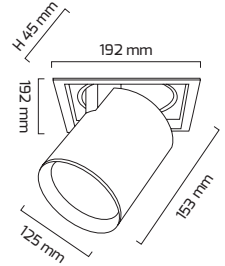

Ürün Detayı

TR

- Materyal : Alüminyum Ekstrüzyon + Plastik Enjeksiyon
- Boya : Elektostatik Toz Boya
- Led Markası : COB / SAMSUNG
- Driver Markası : GOYA
- Renk Sıcaklığı : 2700 - 3000K - 4000K - 6500K
- Renksel Geriverim : CRI≥80 - CRI≥90
- Kontrol : ON OFF - TRIAC - DALI
- Optik Sistem : Reflektör
- Işık Açısı : 24° - 40° - 60°
- Gövde Rengi : Beyaz - Siyah
- Çalışma Ömrü : 50.000 Saat
- Montaj Şekli : Sıva Altı
- Kesim Çapı : 180 x 180 mm
- Koruma Sınıfı : IP20
- Giriş Gerilimi : 230-240V / 50-60Hz
- Hareket Kabiliyeti : Dikey Ekseninde 90°, Yatay Ekseninde 355°
- Acil Aydınlatma Kiti : 1 Saat Süreli - 3 Saat Süreli
- Ürün Ağırlığı :
- Koli İçi Adet : 8
- Garanti Süresi : 3 Yıl

180 x 180 mm

Işık Açıları

24°

40°

60°

Renk Seçenekleri

Siyah

Beyaz

Driver ve Led

Teknik Özellikler

GÜÇ	IŞIK RENGİ	CRI	LUMEN	IŞIK AÇISI	KONTROL
40W	2700K	CRI≥80	4500	24°-40°-60°	ON OFF - TRIAC - DALI
40W	3000K	CRI≥80	4707	24°-40°-60°	ON OFF - TRIAC - DALI
40W	4000K	CRI≥80	4848	24°-40°-60°	ON OFF - TRIAC - DALI
40W	6500K	CRI≥80	4920	24°-40°-60°	ON OFF - TRIAC - DALI