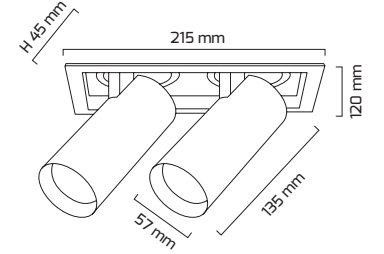

### TR

- Materyal : Alüminyum Ekstrüzyon +Alüminyum Enjeksiyon + Plastik Enjeksiyon
- Boya : Elektrostatik Toz Boya
- Led Markası : COB / SAMSUNG
- Driver Markası : GOYA
- Renk Sıcaklığı : 2700 - 3000K - 4000K - 6500K
- Renksel Geriverim : CRI≥80 - CRI≥90
- Kontrol : ON OFF - TRIAC - DALI
- Optik Sistem : Lens
- Işık Açısı : 40°
- Gövde Rengi : Beyaz - Siyah
- Çalışma Ömrü : 50.000 Saat
- Montaj Şekli : Sıva Altı
- Kesim Çapı : 105 x 195 mm
- Koruma Sınıfı : IP20
- Giriş Gerilimi : 230-240V / 50-60Hz
- Hareket Kabiliyeti : Dikey Eksende 90°, Yatay Eksende 355°
- Acil Aydınlatma Kiti : 1 Saat Süreli - 3 Saat Süreli
- Ürün Ağırlığı :
- Koli İçi Adet : 12
- Garanti Süresi : 3 Yıl

105 x 195 mm