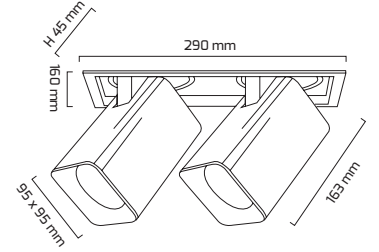

Ürün Detayı

TR

- Materyal : Alüminyum Ekstrüzyon + Plastik Enjeksiyon
- Boya : Elektrostatik Toz Boya
- Led Markası : COB / SAMSUNG
- Driver Markası : GOYA
- Renk Sıcaklığı : 2700 - 3000K - 4000K - 6500K
- Renksel Geriverim : CRI≥80 - CRI≥90
- Kontrol : ON OFF - TRIAC - DALI
- Optik Sistem : Lens
- Işık Açısı : 15° - 24° - 40° - 60°
- Gövde Rengi : Beyaz - Siyah
- Çalışma Ömrü : 50.000 Saat
- Montaj Şekli : Sıva Altı
- Kesim Çapı : 142 x 272 mm
- Koruma Sınıfı : IP20
- Giriş Gerilimi : 230-240V / 50-60Hz
- Hareket Kabiliyeti : Dikey Ekseninde 90°, Yatay Ekseninde 355°
- Acil Aydınlatma Kiti : 1 Saat Süreli - 3 Saat Süreli
- Ürün Ağırlığı :
- Koli İçi Adet : 8
- Garanti Süresi : 3 Yıl

142 x 272 mm

Işık Açıları

15°

24°

40°

60°

Renk Seçenekleri

Siyah

Beyaz

Driver ve Led

Teknik Özellikler

GÜÇ	IŞIK RENGİ	CRI	LUMEN	IŞIK AÇISI	KONTROL
2x40W	2700K	CRI≥80	9000	15°-24°-40°-60°	ON OFF - TRIAC - DALI
2x40W	3000K	CRI≥80	9414	15°-24°-40°-60°	ON OFF - TRIAC - DALI
2x40W	4000K	CRI≥80	9696	15°-24°-40°-60°	ON OFF - TRIAC - DALI
2x40W	6500K	CRI≥80	9840	15°-24°-40°-60°	ON OFF - TRIAC - DALI