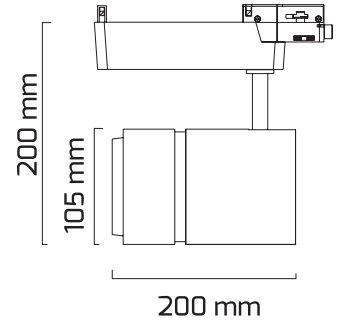

### TR

- Materyal : Alüminyum Ekstrüzyon + Plastik Enjeksiyon
- Boya : Elektrostatik Toz Boya
- Led Markası : COB / SAMSUNG
- Driver Markası : OSRAM
- Renk Sıcaklığı : 2700 - 3000K - 4000K - 6500K
- Renksel Geriverim : CRI≥80 - CRI≥90
- Kontrol : ON OFF
- Optik Sistem : Reflektör
- Işık Açısı : 40°
- Gövde Rengi : Siyah - Beyaz
- Çalışma Ömrü : 50.000 Saat
- Soket Tipi : 1 Fazlı Üniversal Ray Adaptörü
- Koruma Sınıfı : IP20
- Giriş Gerilimi : 230-240V / 50-60Hz
- Hareket Kabiliyeti : Dikey Ekseninde 90°, Yatay Ekseninde 355°
- Acil Aydınlatma Kiti :
- Ürün Ağırlığı :
- Koli İçi Adet : 6
- Garanti Süresi : 3 Yıl