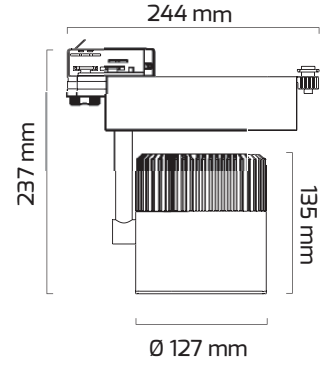

### TR

- Materyal : Alüminyum Ekstrüzyon + Plastik Enjeksiyon
- Boya : Elektrostatik Toz Boya
- Led Markası : COB / SAMSUNG
- Driver Markası : OSRAM
- Renk Sıcaklığı : 2700 - 3000K - 4000K - 6500K
- Renksel Geriverim : CRI≥80 - CRI≥90
- Kontrol : ON OFF
- Optik Sistem : Reflektör
- Işık Açısı : 60°
- Gövde Rengi : Siyah - Beyaz
- Çalışma Ömrü : 50.000 Saat
- Soket Tipi : 3 Fazlı Üniversal Ray Adaptörü
- Koruma Sınıfı : IP20
- Giriş Gerilimi : 230-240V / 50-60Hz
- Hareket Kabiliyeti : Dikey Ekseninde 90°, Yatay Ekseninde 355°
- Acil Aydınlatma Kiti :
- Ürün Ağırlığı : 1600 Kg
- Koli İçi Adet : 8
- Garanti Süresi : 3 Yıl

## Teknik Özellikler

---

GÜÇ	IŞIK RENGİ	CRI	LUMEN	IŞIK AÇISI	KONTROL
57W	2700K	CRI≥80	5617	60°	ON OFF
57W	3000K	CRI≥80	6036	60°	ON OFF
57W	4000K	CRI≥80	6318	60°	ON OFF
57W	6500K	CRI≥80	6412	60°	ON OFF