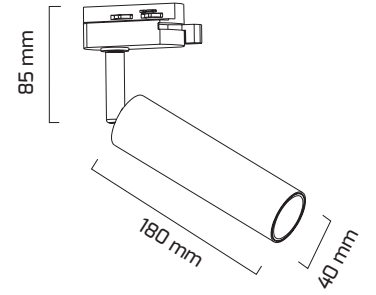

### TR

- Materyal : Alüminyum Ekstrüzyon
- Boya : Elektrostatik Toz Boya
- Led Markası : COB / CREE
- Driver Markası : GOYA
- Renk Sıcaklığı : 3000K
- Renksel Geriverim : CRI≥80
- Kontrol : ON OFF
- Optik Sistem : Reflektör
- Işık Açısı : 24°
- Gövde Rengi : Beyaz
- Çalışma Ömrü : 35.000 Saat
- Soket Tipi : 1 Fazlı Üniversal Ray Adaptörü
- Koruma Sınıfı : IP20
- Giriş Gerilimi : 230-240V / 50-60Hz
- Hareket Kabiliyeti : Dikey Ekseninde 90°, Yatay Ekseninde 355°
- Acil Aydınlatma Kiti :
- Ürün Ağırlığı :
- Koli İçi Adet : 40
- Garanti Süresi : 2 Yıl

## Teknik Özellikler

---

GÜÇ	IŞIK RENGİ	CRI	LUMEN	IŞIK AÇISI	KONTROL
7W	3000K	CRI≥80	770	24°	ON OFF

---