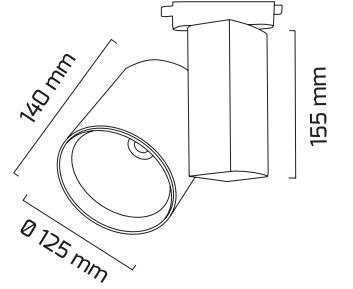

Ürün Detayı

TR

- Materyal : Alüminyum Ekstrüzyon + Plastik Enjeksiyon
- Boya : Elektrostatik Toz Boya
- Led Markası : COB / SAMSUNG
- Driver Markası : OSRAM-GOYA
- Renk Sıcaklığı : 2700 - 3000K - 4000K - 6500K
- Renksel Geriverim : CRI≥80 - CRI≥90
- Kontrol : ON OFF - TRIAC - DALI
- Optik Sistem : Reflektör
- Işık Açısı : 24° - 40° - 60°
- Gövde Rengi : Siyah - Beyaz
- Çalışma Ömrü : 50.000 Saat
- Soket Tipi : 1 Fazlı veya 3 Fazlı Üniversal Ray Adaptörü
- Koruma Sınıfı : IP20
- Giriş Gerilimi : 230-240V / 50-60Hz
- Hareket Kabiliyeti : Dikey Ekseninde 90°, Yatay Ekseninde 355°
- Acil Aydınlatma Kiti :
- Ürün Ağırlığı :
- Koli İçi Adet : 12
- Garanti Süresi : 3 Yıl

Işık Açıları

24°

40°

60°

Renk Seçenekleri

Siyah

Beyaz

Driver ve Led

Teknik Özellikler

GÜÇ	IŞIK RENGİ	CRI	LUMEN	IŞIK AÇISI	KONTROL
42W	2700K	CRI≥80	4511	24°-40°-60°	ON OFF-TRIAC-DALI
42W	3000K	CRI≥80	4718	24°-40°-60°	ON OFF-TRIAC-DALI
42W	4000K	CRI≥80	4860	24°-40°-60°	ON OFF-TRIAC-DALI
42W	6500K	CRI≥80	4932	24°-40°-60°	ON OFF-TRIAC-DALI
42W	3000K	CRI≥90	4246	24°-40°-60°	ON OFF-TRIAC-DALI
42W	4000K	CRI≥90	4374	24°-40°-60°	ON OFF-TRIAC-DALI