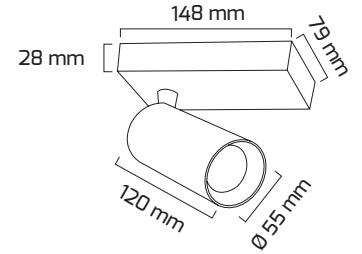

Ürün Detayı

TR

- Materyal : Alüminyum Ekstrüzyon
- Boya : Elektrostatik Toz Boya
- Led Markası : COB / SAMSUNG
- Driver Markası : GOYA
- Renk Sıcaklığı : 2700K - 3000K - 4000K - 6500K
- Renksel Geriverim : CRI≥80 - CRI≥90
- Kontrol : ON OFF - TRIAC
- Optik Sistem : Lens
- Işık Açısı : 40°
- Gövde Rengi : Beyaz - Siyah
- Çalışma Ömrü : 35.000 Saat
- Montaj Şekli : Sıva Üzeri
- Koruma Sınıfı : IP20
- Giriş Gerilimi : 230-240V / 50-60Hz
- Acil Aydınlatma Kiti : 1 Saat Süreli - 3 Saat Süreli
- Ürün Ağırlığı :
- Koli İçi Adet : 20
- Garanti Süresi : 2 Yıl

Işık Açıları

40°

Renk Seçenekleri

Siyah Beyaz

Driver ve Led

Teknik Özellikler

GÜÇ	IŞIK RENGİ	CRI	LUMEN	IŞIK AÇISI	KONTROL
14W	2700K	CRI≥80 - CRI≥90	1861	40°	ON-OFF - TRIAC
14W	3000K	CRI≥80 - CRI≥90	1947	40°	ON-OFF - TRIAC
14W	4000K	CRI≥80 - CRI≥90	2005	40°	ON-OFF - TRIAC
14W	6500K	CRI≥80 - CRI≥90	2035	40°	ON-OFF - TRIAC