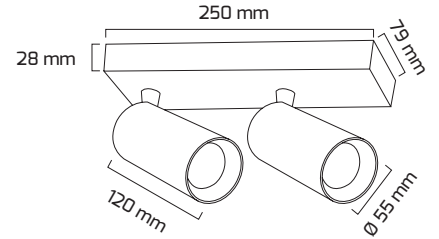

Ürün Detayı

TR

- Materyal : Alüminyum Ekstrüzyon
- Boya : Elektostatik Toz Boya
- Led Markası : COB / SAMSUNG
- Driver Markası : GOYA
- Renk Sıcaklığı : 2700K - 3000K - 4000K - 6500K
- Renksel Geriverim : CRI≥80 - CRI≥90
- Kontrol : ON OFF - TRIAC
- Optik Sistem : Lens
- Işık Açısı : 40°
- Gövde Rengi : Beyaz - Siyah
- Çalışma Ömrü : 35.000 Saat
- Montaj Şekli : Sıva Üzeri
- Koruma Sınıfı : IP20
- Giriş Gerilimi : 230-240V / 50-60Hz
- Acil Aydınlatma Kiti : 1 Saat Süreli - 3 Saat Süreli
- Ürün Ağırlığı :
- Koli İçi Adet : 10
- Garanti Süresi : 2 Yıl

Işık Açıları

40°

Renk Seçenekleri

Driver ve Led

Teknik Özellikler

GÜÇ	IŞIK RENGİ	CRI	LUMEN	IŞIK AÇISI	KONTROL
2x14W	2700K	CRI≥80 - CRI≥90	3722	40°	ON-OFF - TRIAC
2x14W	3000K	CRI≥80 - CRI≥90	3894	40°	ON-OFF - TRIAC
2x14W	4000K	CRI≥80 - CRI≥90	4010	40°	ON-OFF - TRIAC
2x14W	6500K	CRI≥80 - CRI≥90	4070	40°	ON-OFF - TRIAC