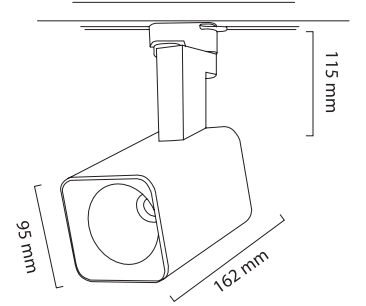

Ürün Detayı

TR

- Materyal : Alüminyum Ekstrüzyon + Plastik Enjeksiyon
- Boya : Elektrostatik Toz Boya
- Led Markası : COB / SAMSUNG
- Driver Markası : OSRAM
- Renk Sıcaklığı : 2700 - 3000K - 4000K - 6500K
- Renksel Geriverim : CRI≥80 - CRI≥90
- Kontrol : ON OFF
- Optik Sistem : Reflektör
- Işık Açısı : 15° - 24° - 40° - 60°
- Gövde Rengi : Siyah - Beyaz
- Çalışma Ömrü : 50.000 Saat
- Soket Tipi : 1 Fazlı veya 3 Fazlı Üniversal Ray Adaptörü
- Koruma Sınıfı : IP20
- Giriş Gerilimi : 230-240V / 50-60Hz
- Hareket Kabiliyeti : Dikey Ekseninde 90°, Yatay Ekseninde 355°
- Acil Aydınlatma Kiti :
- Ürün Ağırlığı : 1100 Gr
- Koli İçi Adet : 18
- Garanti Süresi : 3 Yıl

Işık Açıları

15°

24°

40°

60°

Renk Seçenekleri

Siyah

Beyaz