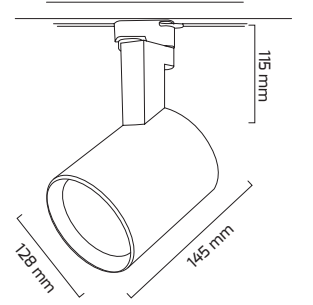

Ürün Detayı

- Materyal : Alüminyum Ekstrüzyon + Plastik Enjeksiyon
- Boya : Elektrostatik Toz Boya
- Renk Sıcaklığı : 2700 - 3000K - 4000K - 5000K
- Renksel Geriverim : CRI≥90
- Kontrol : ON OFF
- Optik Sistem : Reflektör
- Işık Açısı : 24° - 40° - 60°
- Gövde Rengi : Siyah - Beyaz
- Çalışma Ömrü : 50.000 Saat
- Soket Tipi : 1 Fazlı veya 3 Fazlı Üniversal Ray Adaptörü
- Koruma Sınıfı : IP20
- Giriş Gerilimi : 220-240V / 50-60Hz
- Hareket Kabiliyeti : Dikey Eksende 90°, Yatay Eksende 355°
- Acil Aydınlatma Kiti :
- Ürün Ağırlığı :
- Koli İçi Adet : 18
- Garanti Süresi : 3 Yıl

Işık Açıları

24°

40°

60°

Renk Seçenekleri

Siyah

Beyaz

Teknik Özellikler