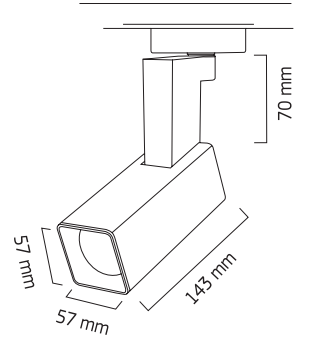

Ürün Detayı

TR

- Materyal : Alüminyum Ekstrüzyon + Plastik Enjeksiyon
- Boya : Elektrostatik Toz Boya
- Led Markası : COB / SAMSUNG
- Driver Markası : GOYA
- Renk Sıcaklığı : 2700 - 3000K - 4000K - 6500K
- Renksel Geriverim : CRI≥80 - CRI≥90
- Kontrol : ON OFF - TRIAC
- Optik Sistem : Lens
- Işık Açısı : 40°
- Gövde Rengi : Siyah - Beyaz
- Çalışma Ömrü : 35.000 Saat
- Soket Tipi : 1 Fazlı veya 3 Fazlı Üniversal Ray Adaptörü
- Koruma Sınıfı : IP20
- Giriş Gerilimi : 230-240V / 50-60Hz
- Hareket Kabiliyeti : Dikey Ekseninde 90°, Yatay Ekseninde 355°
- Acil Aydınlatma Kiti :
- Ürün Ağırlığı : 0.320 Gr
- Koli İçi Adet : 20
- Garanti Süresi : 2 Yıl

Işık Açıları

40°

Renk Seçenekleri

Siyah

Beyaz

Driver ve Led

Teknik Özellikler

GÜÇ	IŞIK RENGİ	CRI	LUMEN	IŞIK AÇISI	KONTROL
14W	2700K	CRI≥80	1861	40°	ON OFF-TRIAC
14W	3000K	CRI≥80	1947	40°	ON OFF-TRIAC
14W	4000K	CRI≥80	2005	40°	ON OFF-TRIAC
14W	6500K	CRI≥80	2035	40°	ON OFF-TRIAC
14W	3000K	CRI≥90	1752	40°	ON OFF-TRIAC
14W	4000K	CRI≥90	1805	40°	ON OFF-TRIAC