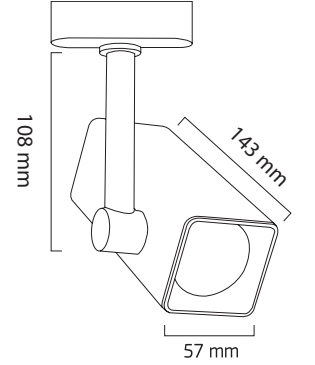

### TR

- Materyal : Alüminyum Ekstrüzyon + Plastik Enjeksiyon
- Boya : Elektrostatik Toz Boya
- Led Markası : COB / SAMSUNG
- Driver Markası : GOYA
- Renk Sıcaklığı : 2700 - 3000K - 4000K - 6500K
- Renksel Geriverim : CRI≥80 - CRI≥90
- Kontrol : ON OFF
- Optik Sistem : Lens
- Işık Açısı : 40°
- Gövde Rengi : Siyah - Beyaz
- Çalışma Ömrü : 35.000 Saat
- Soket Tipi : 1 Fazlı veya 3 Fazlı Üniversal Ray Adaptörü
- Koruma Sınıfı : IP20
- Giriş Gerilimi : 230-240V / 50-60Hz
- Hareket Kabiliyeti : Dikey Ekseninde 90°, Yatay Ekseninde 355°
- Acil Aydınlatma Kiti :
- Ürün Ağırlığı : 0.310 Gr
- Koli İçi Adet : 20
- Garanti Süresi : 2 Yıl